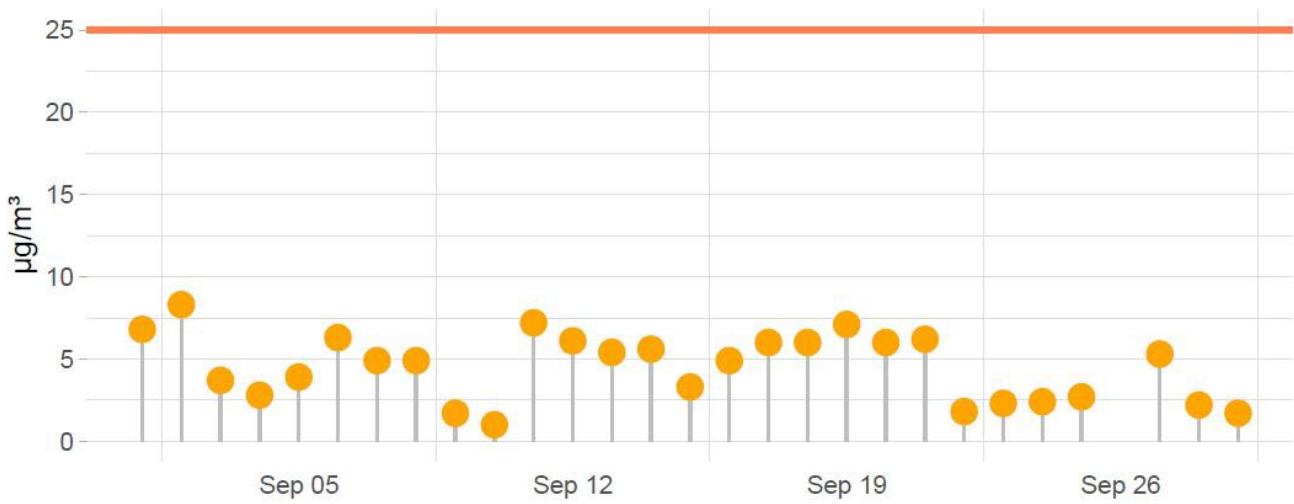

PM2.5 daily averages