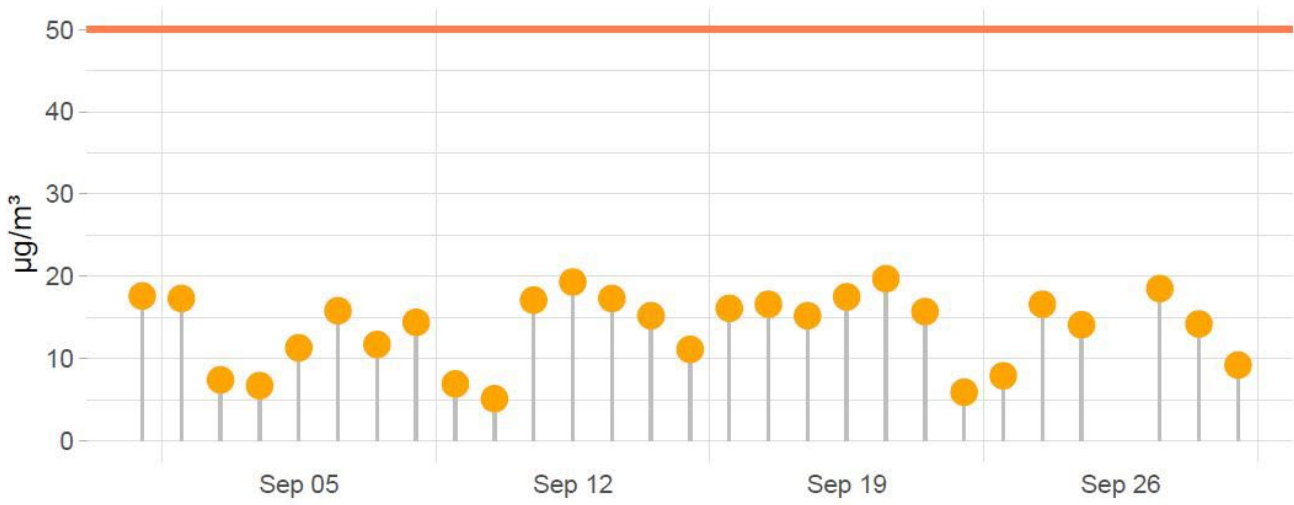

### PM10 daily averages